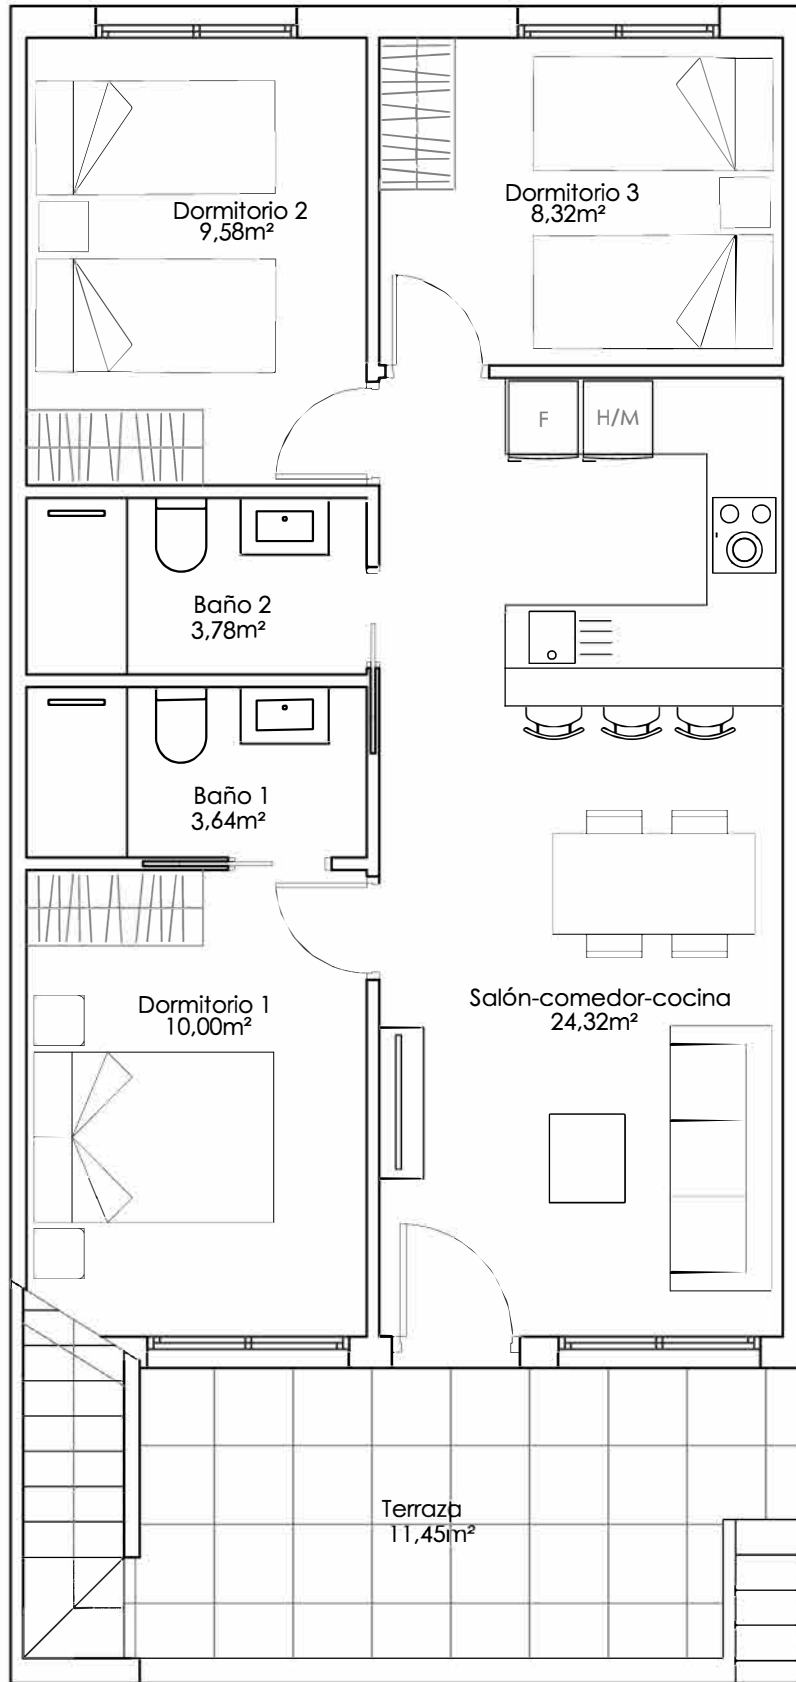

VIVIENDA 7 - Planta Baja

Superficies	Vivienda67,50 m2
	Porche14,43 m2
	Terraza18,58 m2
	Total_ 100,51 m2

El contenido de los planos tiene valor meramente informativo y no vinculante.

VIVIENDA 8 - Planta Baja

Superficies	Vivienda68,85 m2
	Porche14,43m2
	Terraza36,08 m2
	Jardín29,35 m2
	Total_ 148,71 m2

Planta Vivienda

Planta Solárium

El contenido de los planos tiene valor meramente informativo y no vinculante.

VIVIENDA 9 - Planta Primera

Superficies	Vivienda74,25 m2
	Terraza12,33 m2
	Solárium67,40 m2
	Total_ 153,98 m2

Planta Vivienda

Planta Solárium

El contenido de los planos tiene valor meramente informativo y no vinculante.

VIVIENDA 10 - Planta Primera

Superficies	Vivienda67,50 m2
	Terraza11,45 m2
	Solárium60,84 m2
	Total_ 139,79 m2

Planta Vivienda

Planta Solárium

El contenido de los planos tiene valor meramente informativo y no vinculante.