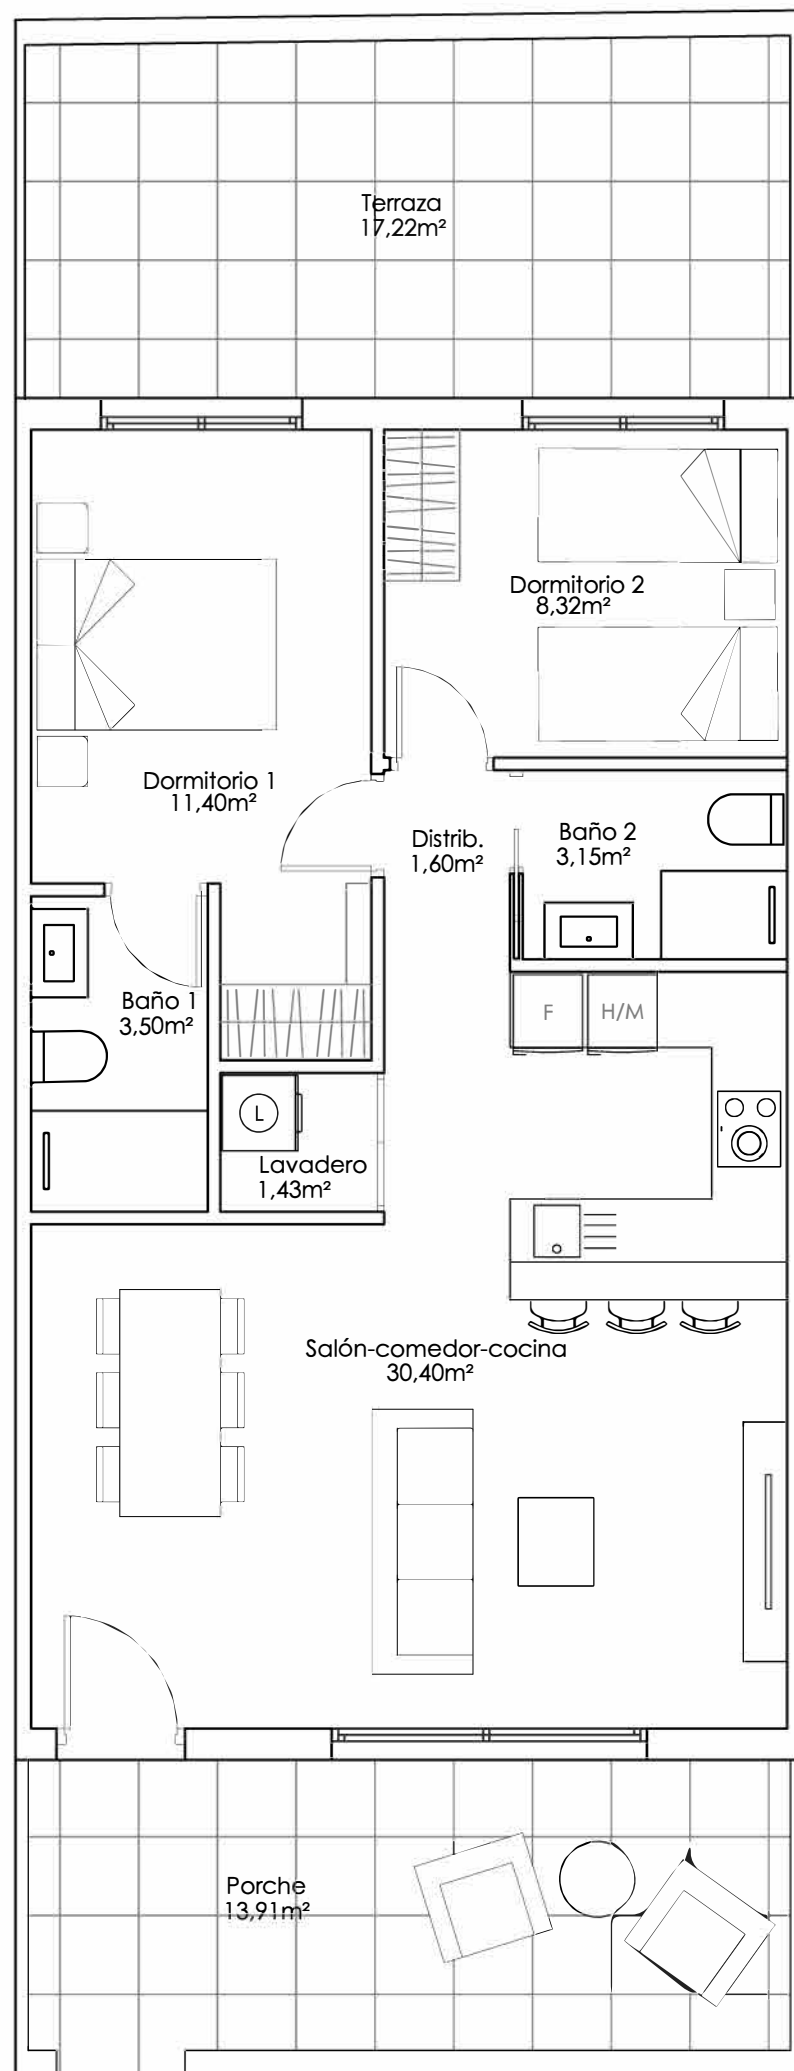

El contenido de los planos tiene valor meramente informativo y no vinculante.

VIVIENDA 1 - Planta Baja

Superficies	Vivienda74,24 m2
	Porche16,93 m2
	Terraza43,30 m2
	Jardín48,90 m2
	Total_ 183,37 m2

El contenido de los planos tiene valor meramente informativo y no vinculante.

VIVIENDA 2 - Planta Baja

Superficies	Vivienda67,50 m ²
	Porche14,43 m ²
	Terraza16,96 m ²
	Jardín10,90 m ²
	Total_ 109,79 m²

El contenido de los planos tiene valor meramente informativo y no vinculante.

VIVIENDA 3 - Planta Baja

Superficies	Vivienda67,50 m2
	Porche14,43 m2
	Terraza42,56 m2
	Jardín10,95 m2
	Total_ 135,44 m2

El contenido de los planos tiene valor meramente informativo y no vinculante.

VIVIENDA 4 - Planta Baja

Superficies	Vivienda67,50 m ²
	Porche13,91 m ²
	Terraza17,22 m ²
	Total_ 98,63 m²

El contenido de los planos tiene valor meramente informativo y no vinculante.

VIVIENDA 5 - Planta Baja

Superficies	Vivienda67,50 m2
	Porche13,91 m2
	Terraza17,63 m2
	Total_ 99,04 m2