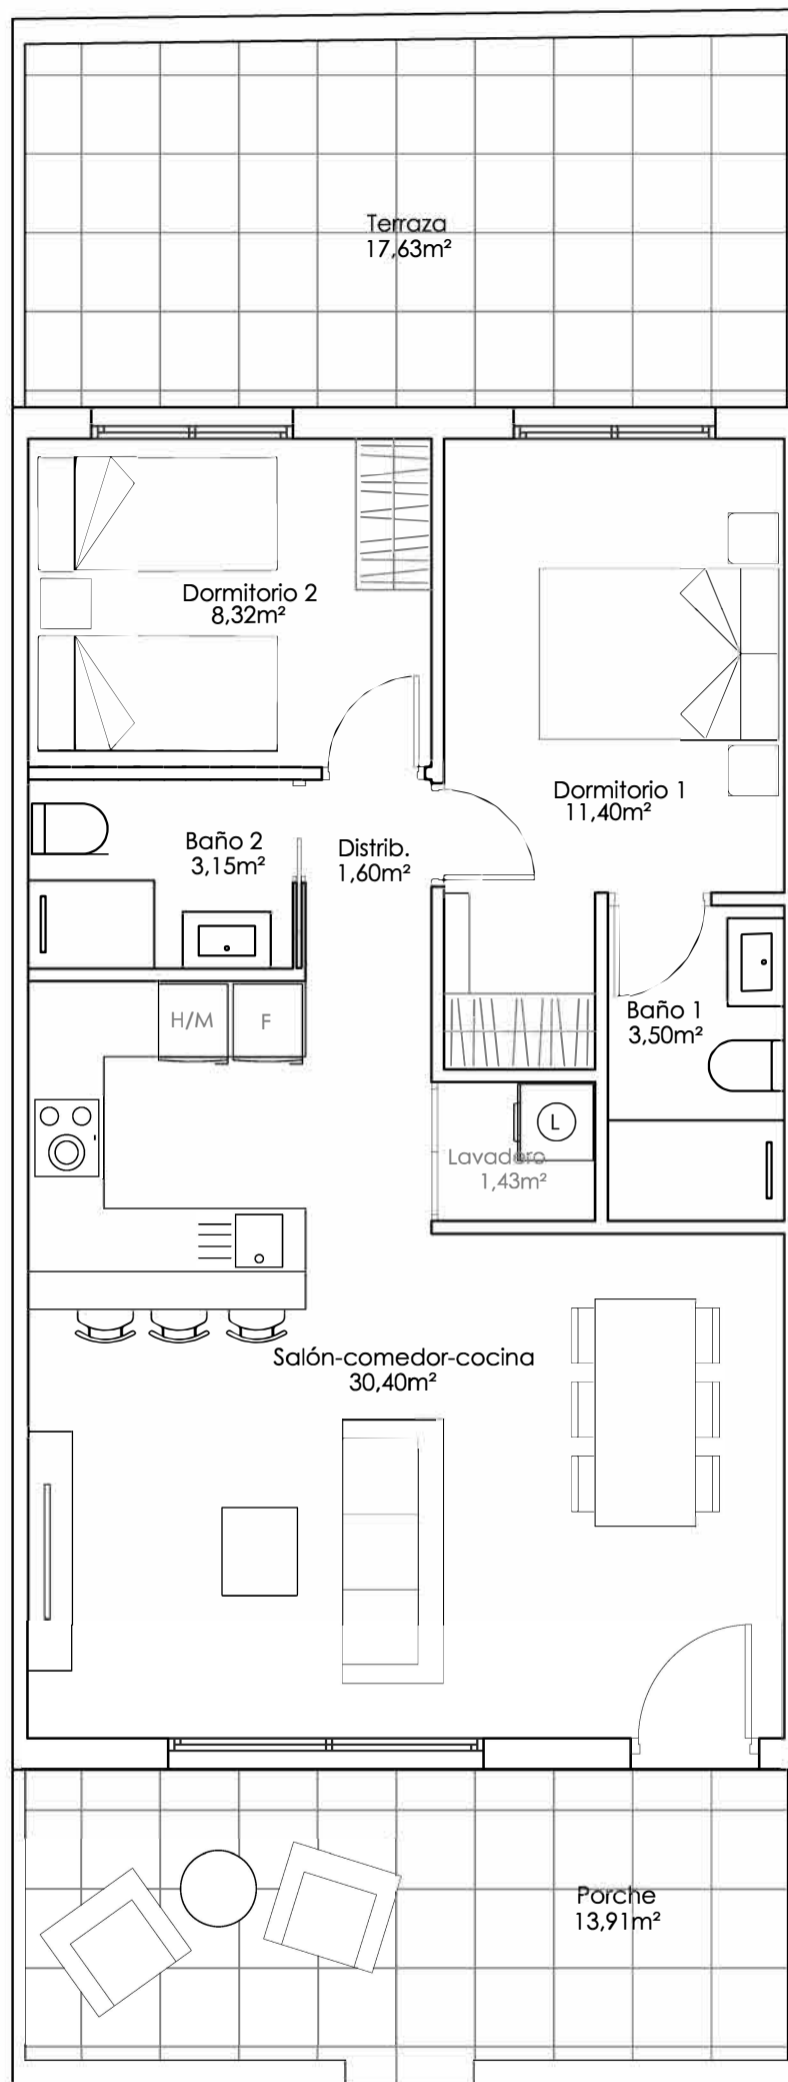

VIVIENDA 2 - Planta Baja

Superficies	Vivienda67,50 m ²
	Porche14,43 m ²
	Terraza16,96 m ²
	Jardín10,90 m ²
	Total_ 109,79 m²

El contenido de los planos tiene valor meramente informativo y no vinculante.

VIVIENDA 3 - Planta Baja

Superficies	Vivienda67,50 m2
	Porche14,43 m2
	Terraza42,56 m2
	Jardín10,95 m2
	Total_ 135,44 m2

El contenido de los planos tiene valor meramente informativo y no vinculante.

VIVIENDA 4 - Planta Baja

Superficies	Vivienda67,50 m ²
	Porche13,91 m ²
	Terraza17,22 m ²
	Total_ 98,63 m²

El contenido de los planos tiene valor meramente informativo y no vinculante.

VIVIENDA 5 - Planta Baja

Superficies	Vivienda67,50 m2
	Porche13,91 m2
	Terraza17,63 m2
	Total_ 99,04 m2

El contenido de los planos tiene valor meramente informativo y no vinculante.

VIVIENDA 6 - Planta Baja

Superficies	Vivienda67,50 m2
	Porche13,91 m2
	Terraza18,09 m2
	Total_ 99,50 m2

El contenido de los planos tiene valor meramente informativo y no vinculante.