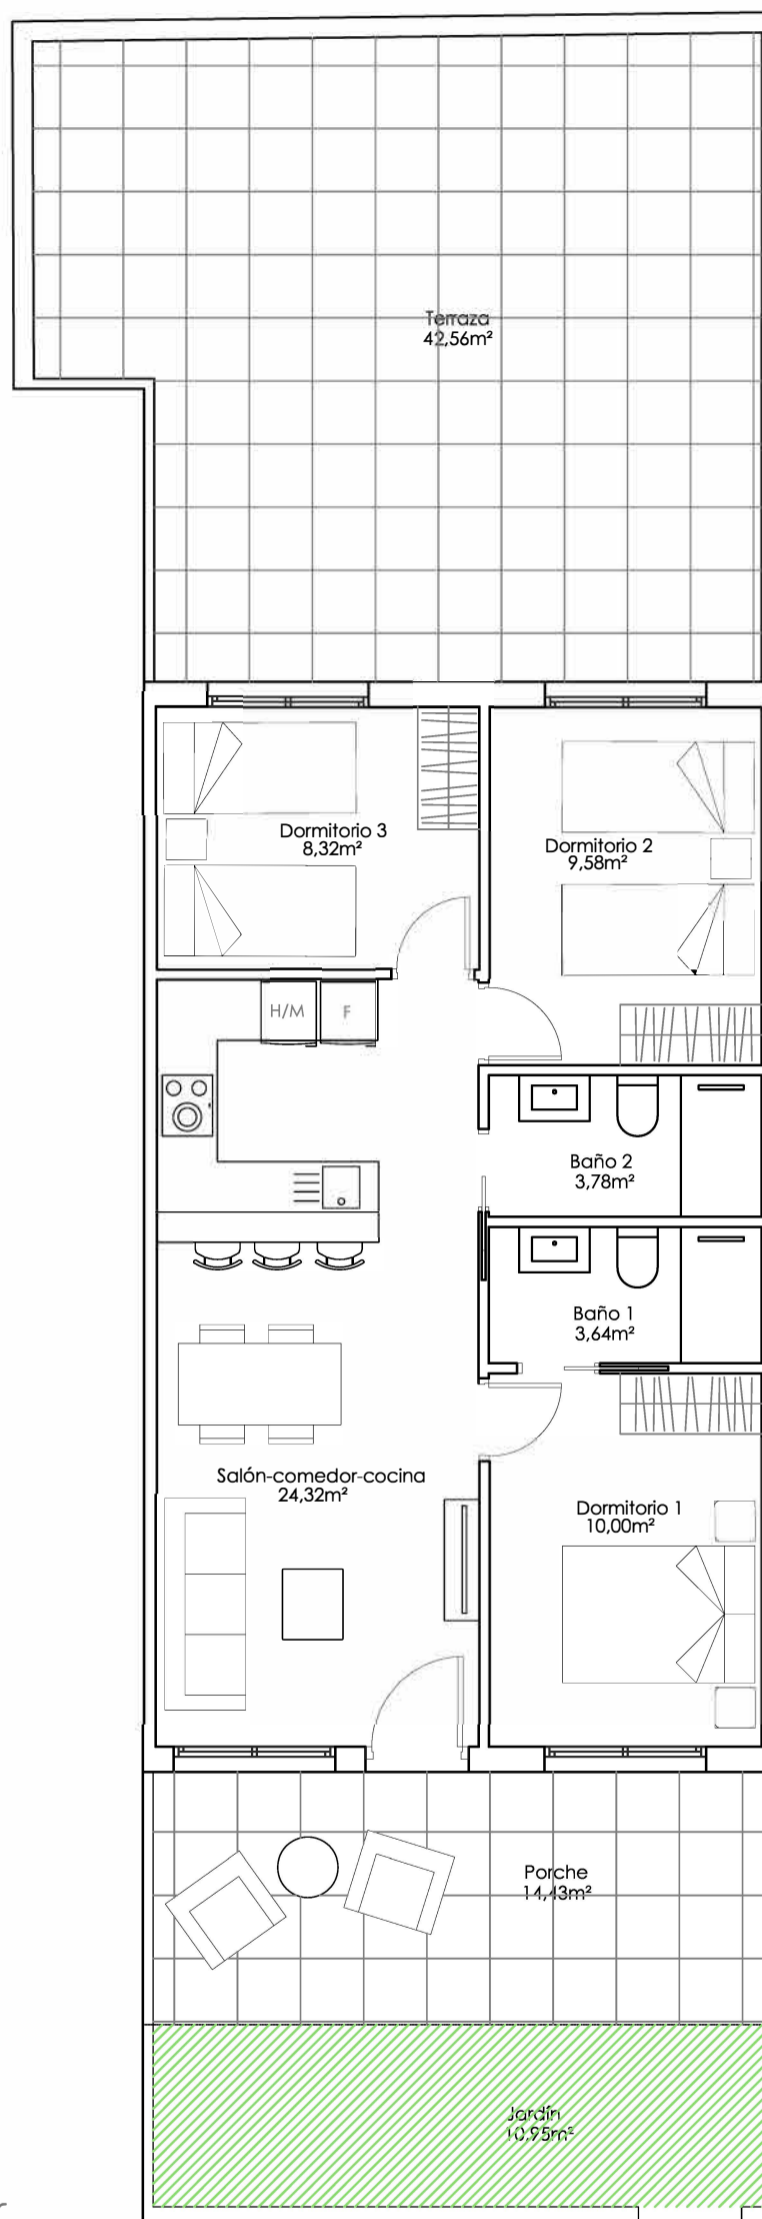

El contenido de los planos tiene valor meramente informativo y no vinculante.

VIVIENDA 1 - Planta Baja

Superficies	Vivienda74,24 m2
	Porche16,93 m2
	Terraza43,30 m2
	Jardín48,90 m2
	Total_ 183,37 m2

El contenido de los planos tiene valor meramente informativo y no vinculante.

VIVIENDA 2 - Planta Baja

Superficies	Vivienda67,50 m ²
	Porche14,43 m ²
	Terraza16,96 m ²
	Jardín10,90 m ²
	Total_ 109,79 m²

El contenido de los planos tiene valor meramente informativo y no vinculante.

VIVIENDA 3 - Planta Baja

Superficies	Vivienda67,50 m2
	Porche14,43 m2
	Terraza42,56 m2
	Jardín10,95 m2
	Total_ 135,44 m2

El contenido de los planos tiene valor meramente informativo y no vinculante.

VIVIENDA 4 - Planta Baja

Superficies	Vivienda67,50 m ²
	Porche13,91 m ²
	Terraza17,22 m ²
	Total_ 98,63 m²

El contenido de los planos tiene valor meramente informativo y no vinculante.

VIVIENDA 5 - Planta Baja

Superficies	Vivienda67,50 m2
	Porche13,91 m2
	Terraza17,63 m2
	Total_ 99,04 m2