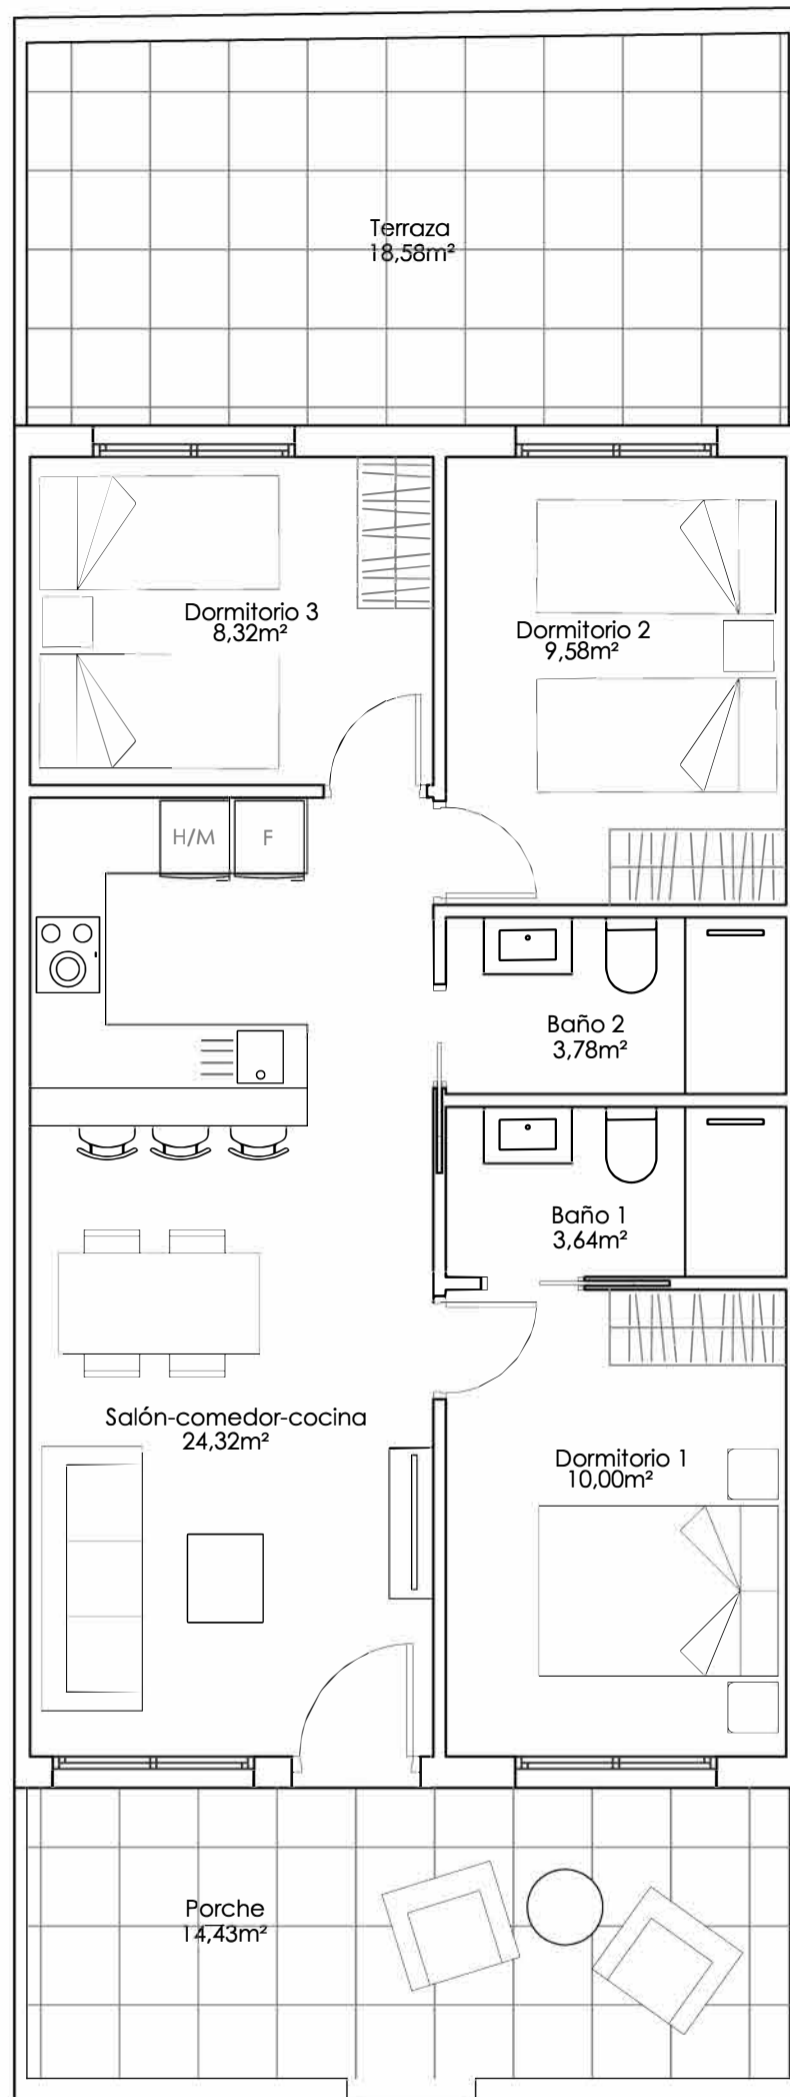

VIVIENDA 3 - Planta Baja

Superficies	Vivienda67,50 m2
	Porche14,43 m2
	Terraza42,56 m2
	Jardín10,95 m2
	Total_ 135,44 m2

El contenido de los planos tiene valor meramente informativo y no vinculante.

VIVIENDA 4 - Planta Baja

Superficies	Vivienda67,50 m ²
	Porche13,91 m ²
	Terraza17,22 m ²
	Total_ 98,63 m²

El contenido de los planos tiene valor meramente informativo y no vinculante.

VIVIENDA 5 - Planta Baja

Superficies	Vivienda67,50 m2
	Porche13,91 m2
	Terraza17,63 m2
	Total_ 99,04 m2

El contenido de los planos tiene valor meramente informativo y no vinculante.

VIVIENDA 6 - Planta Baja

Superficies	Vivienda67,50 m2
	Porche13,91 m2
	Terraza18,09 m2
	Total_ 99,50 m2

El contenido de los planos tiene valor meramente informativo y no vinculante.

VIVIENDA 7 - Planta Baja

Superficies	Vivienda67,50 m2
	Porche14,43 m2
	Terraza18,58 m2
	Total_ 100,51 m2

El contenido de los planos tiene valor meramente informativo y no vinculante.

VIVIENDA 8 - Planta Baja