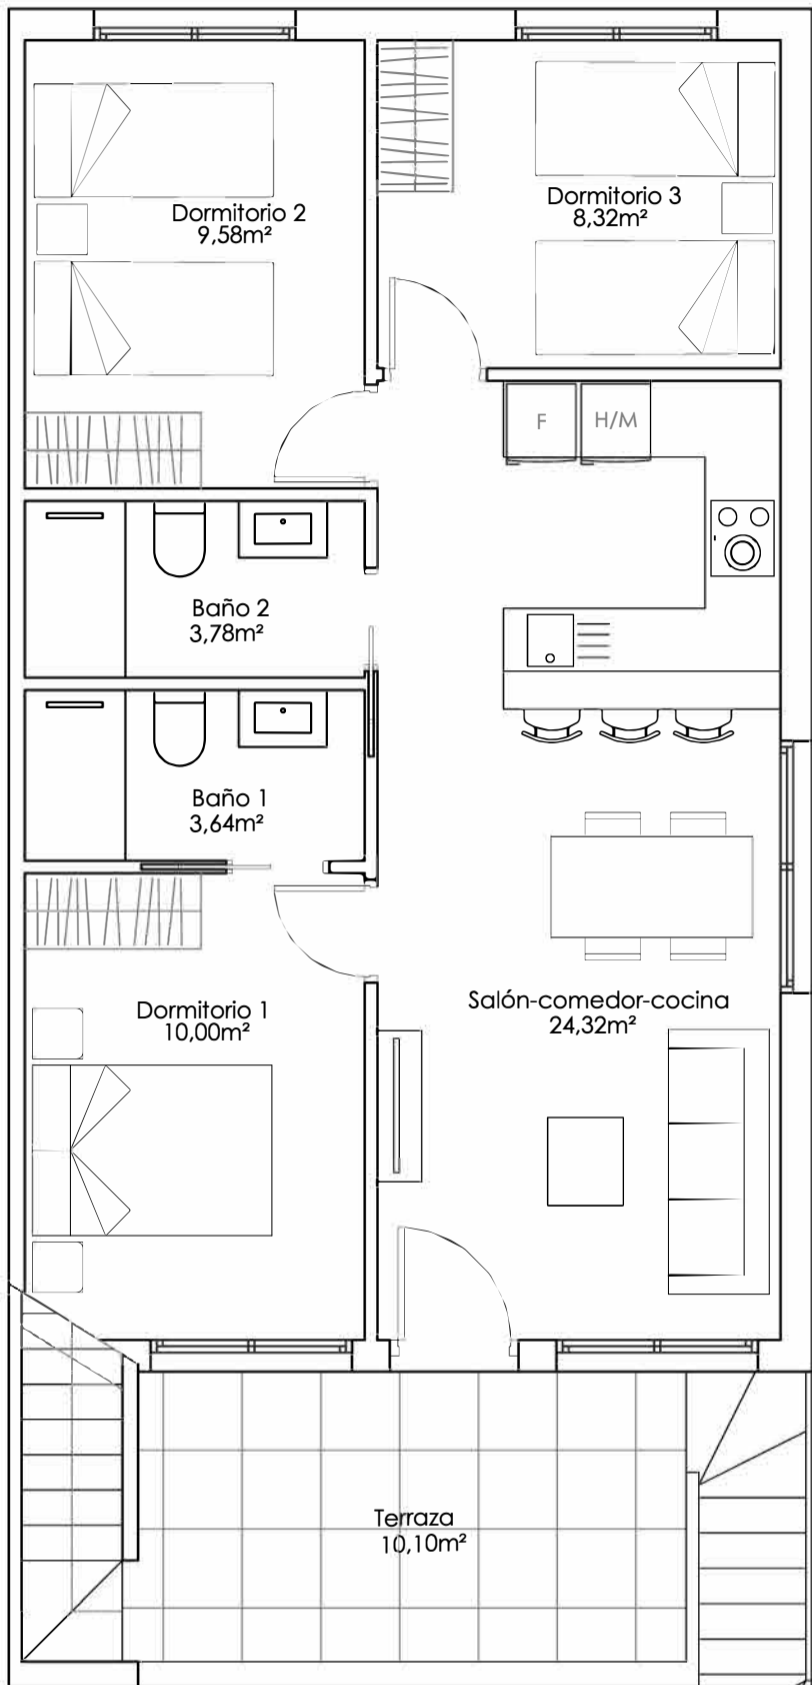

VIVIENDA 12 - Planta Primera

Superficies

Vivienda67,50 m²
 Terraza9,53 m²
 Solárium61,63 m²
Total_ 138,66 m²

Planta Vivienda

Planta Solárium

El contenido de los planos tiene valor meramente informativo y no vinculante.

VIVIENDA 13 - Planta Primera

Superficies

Vivienda67,50 m2
 Terraza9,72 m2
 Solárium60,84 m2
Total_ 138,06 m2

Planta Vivienda

Planta Solárium

El contenido de los planos tiene valor meramente informativo y no vinculante.

VIVIENDA 14 - Planta Primera

Superficies	Vivienda67,50 m2
	Terraza9,82 m2
	Solárium60,84 m2
	Total_ 138,16 m2

Planta Vivienda

Planta Solárium

El contenido de los planos tiene valor meramente informativo y no vinculante.

VIVIENDA 15 - Planta Primera

Superficies	Vivienda67,50 m2
	Terraza9,82 m2
	Solárium60,84 m2
	Total_ 138,16 m2

Planta Vivienda

Planta Solárium

El contenido de los planos tiene valor meramente informativo y no vinculante.