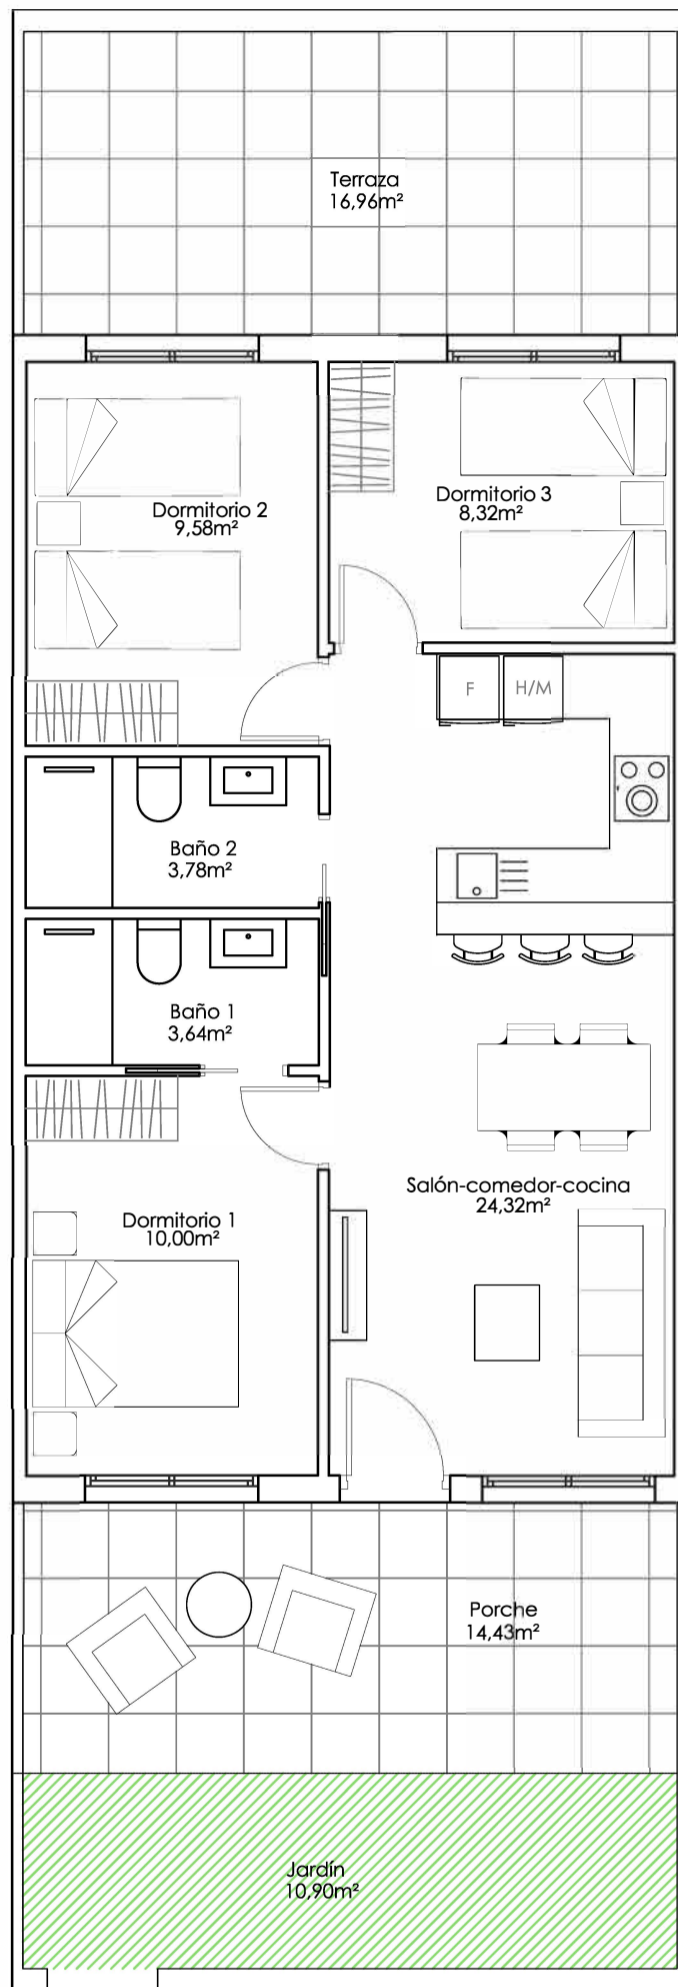

El contenido de los planos tiene valor meramente informativo y no vinculante.

VIVIENDA 1 - Planta Baja

Superficies	Vivienda74,24 m2
	Porche16,93 m2
	Terraza43,30 m2
	Jardín48,90 m2
	Total_ 183,37 m2

El contenido de los planos tiene valor meramente informativo y no vinculante.

VIVIENDA 2 - Planta Baja

Superficies	Vivienda67,50 m ²
	Porche14,43 m ²
	Terraza16,96 m ²
	Jardín10,90 m ²
	Total_ 109,79 m²

El contenido de los planos tiene valor meramente informativo y no vinculante.

VIVIENDA 3 - Planta Baja

Superficies	Vivienda67,50 m2
	Porche14,43 m2
	Terraza42,56 m2
	Jardín10,95 m2
	Total_ 135,44 m2

El contenido de los planos tiene valor meramente informativo y no vinculante.

VIVIENDA 4 - Planta Baja

Superficies	Vivienda67,50 m ²
	Porche13,91 m ²
	Terraza17,22 m ²
	Total_ 98,63 m²

El contenido de los planos tiene valor meramente informativo y no vinculante.

VIVIENDA 5 - Planta Baja

Superficies	Vivienda67,50 m2
	Porche13,91 m2
	Terraza17,63 m2
	Total_ 99,04 m2