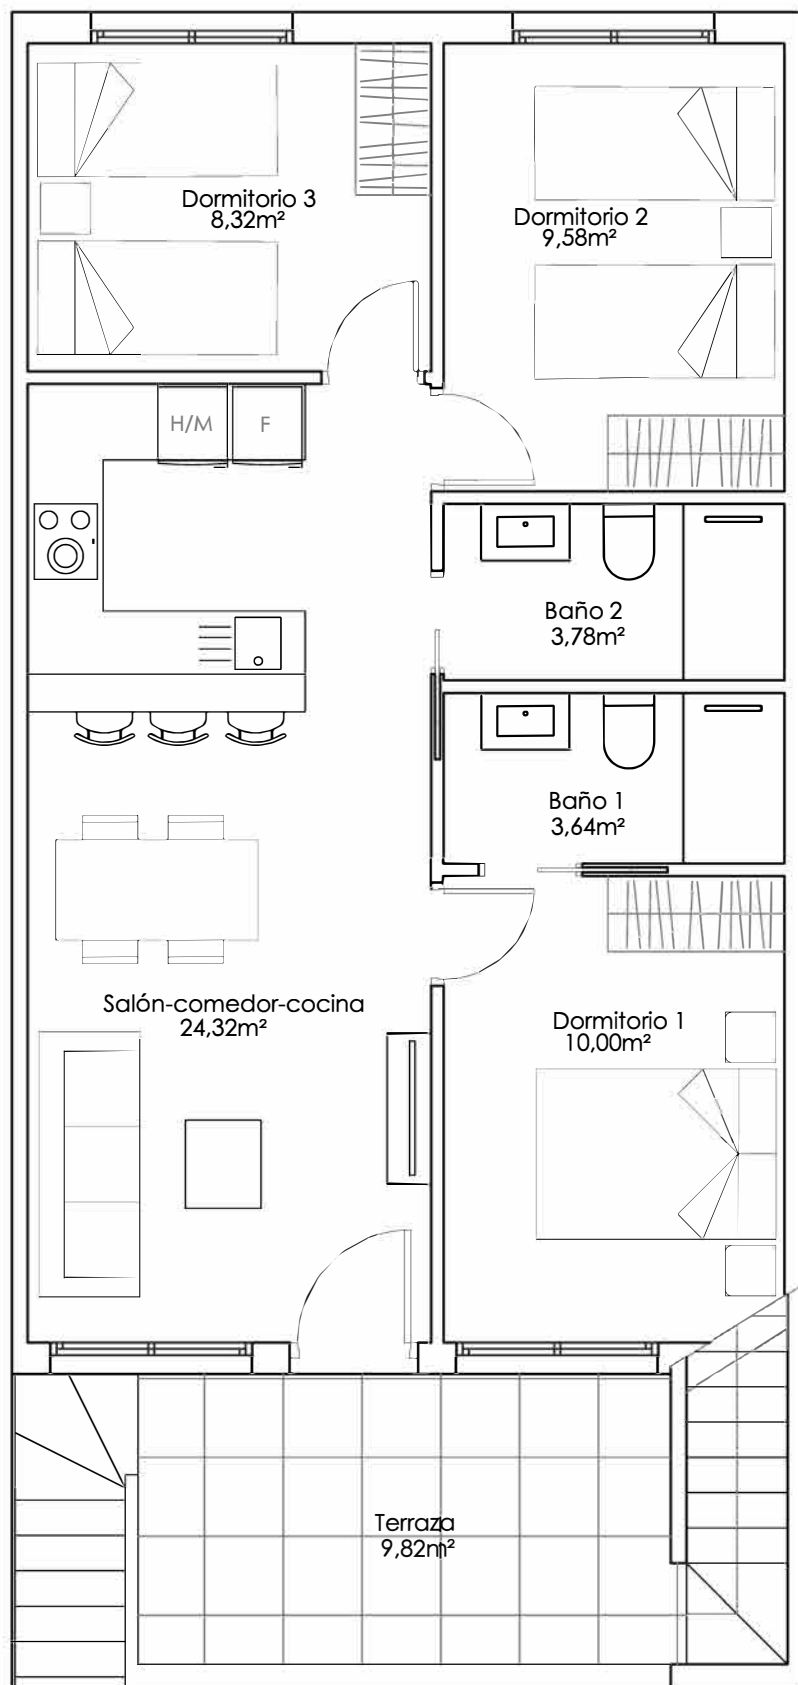

VIVIENDA 12 - Planta Primera

Superficies

Vivienda67,50 m²
 Terraza9,53 m²
 Solárium61,63 m²
Total_ 138,66 m²

Planta Vivienda

Planta Solárium

El contenido de los planos tiene valor meramente informativo y no vinculante.

VIVIENDA 13 - Planta Primera

Superficies

Vivienda67,50 m2
 Terraza9,72 m2
 Solárium60,84 m2
Total_ 138,06 m2

Planta Vivienda

Planta Solárium

El contenido de los planos tiene valor meramente informativo y no vinculante.

VIVIENDA 14 - Planta Primera

Superficies	Vivienda67,50 m2
	Terraza9,82 m2
	Solárium60,84 m2
	Total_ 138,16 m2

Planta Vivienda

Planta Solárium

El contenido de los planos tiene valor meramente informativo y no vinculante.

VIVIENDA 15 - Planta Primera

Superficies	Vivienda67,50 m2
	Terraza9,82 m2
	Solárium60,84 m2
	Total_ 138,16 m2

Planta Vivienda

Planta Solárium

El contenido de los planos tiene valor meramente informativo y no vinculante.