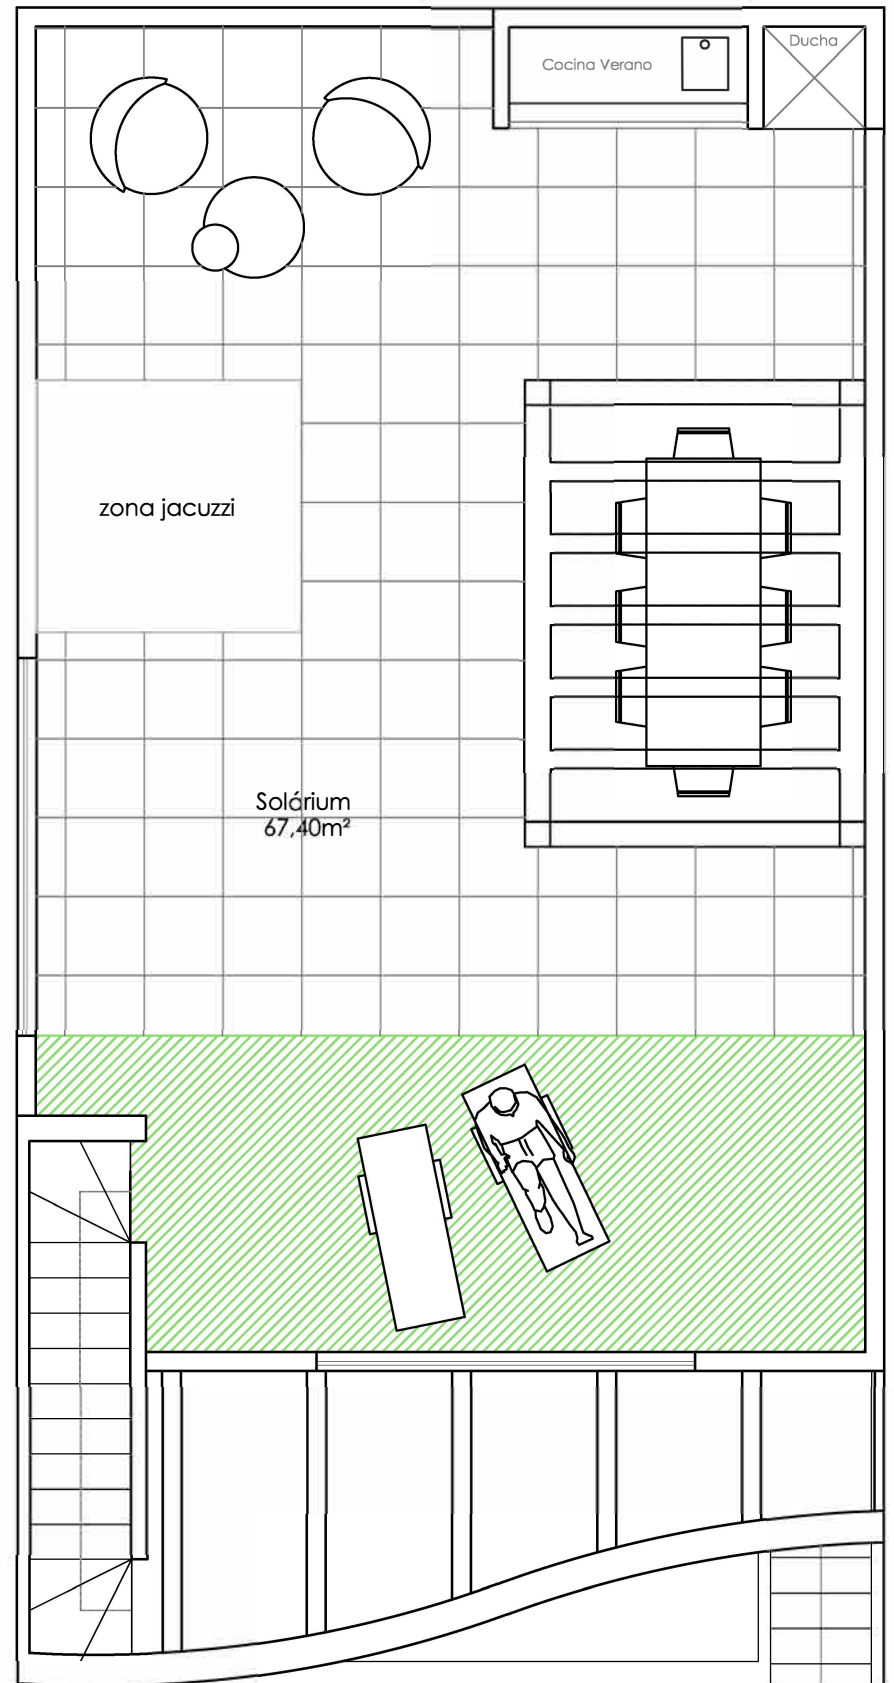

Planta Solárium