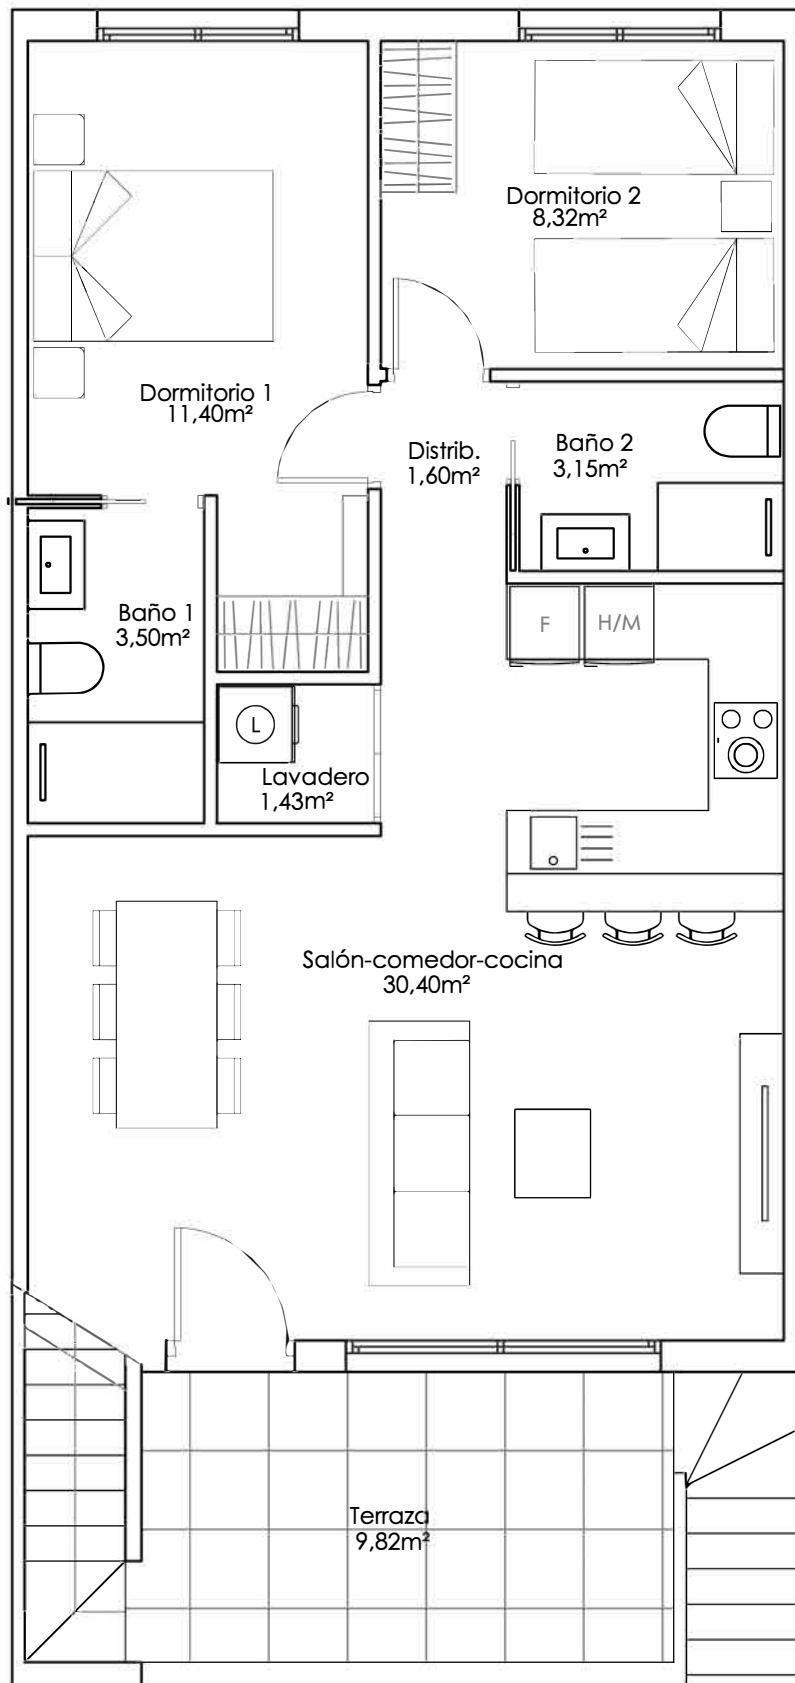

VIVIENDA 11 - Planta Primera

Superficies

Vivienda67,50 m2
 Terraza11,74 m2
 Solárium61,57 m2
Total_ 140,81 m2

Planta Vivienda

Planta Solárium

El contenido de los planos tiene valor meramente informativo y no vinculante.

VIVIENDA 12 - Planta Primera

Superficies

Vivienda67,50 m²
 Terraza9,53 m²
 Solárium61,63 m²
Total_ 138,66 m²

Planta Vivienda

Planta Solárium

El contenido de los planos tiene valor meramente informativo y no vinculante.

VIVIENDA 13 - Planta Primera

Superficies

Vivienda67,50 m2
 Terraza9,72 m2
 Solárium60,84 m2
Total_ 138,06 m2

Planta Vivienda

Planta Solárium

El contenido de los planos tiene valor meramente informativo y no vinculante.

VIVIENDA 14 - Planta Primera

Superficies	Vivienda67,50 m2
	Terraza9,82 m2
	Solárium60,84 m2
	Total_ 138,16 m2

Planta Vivienda

Planta Solárium

El contenido de los planos tiene valor meramente informativo y no vinculante.