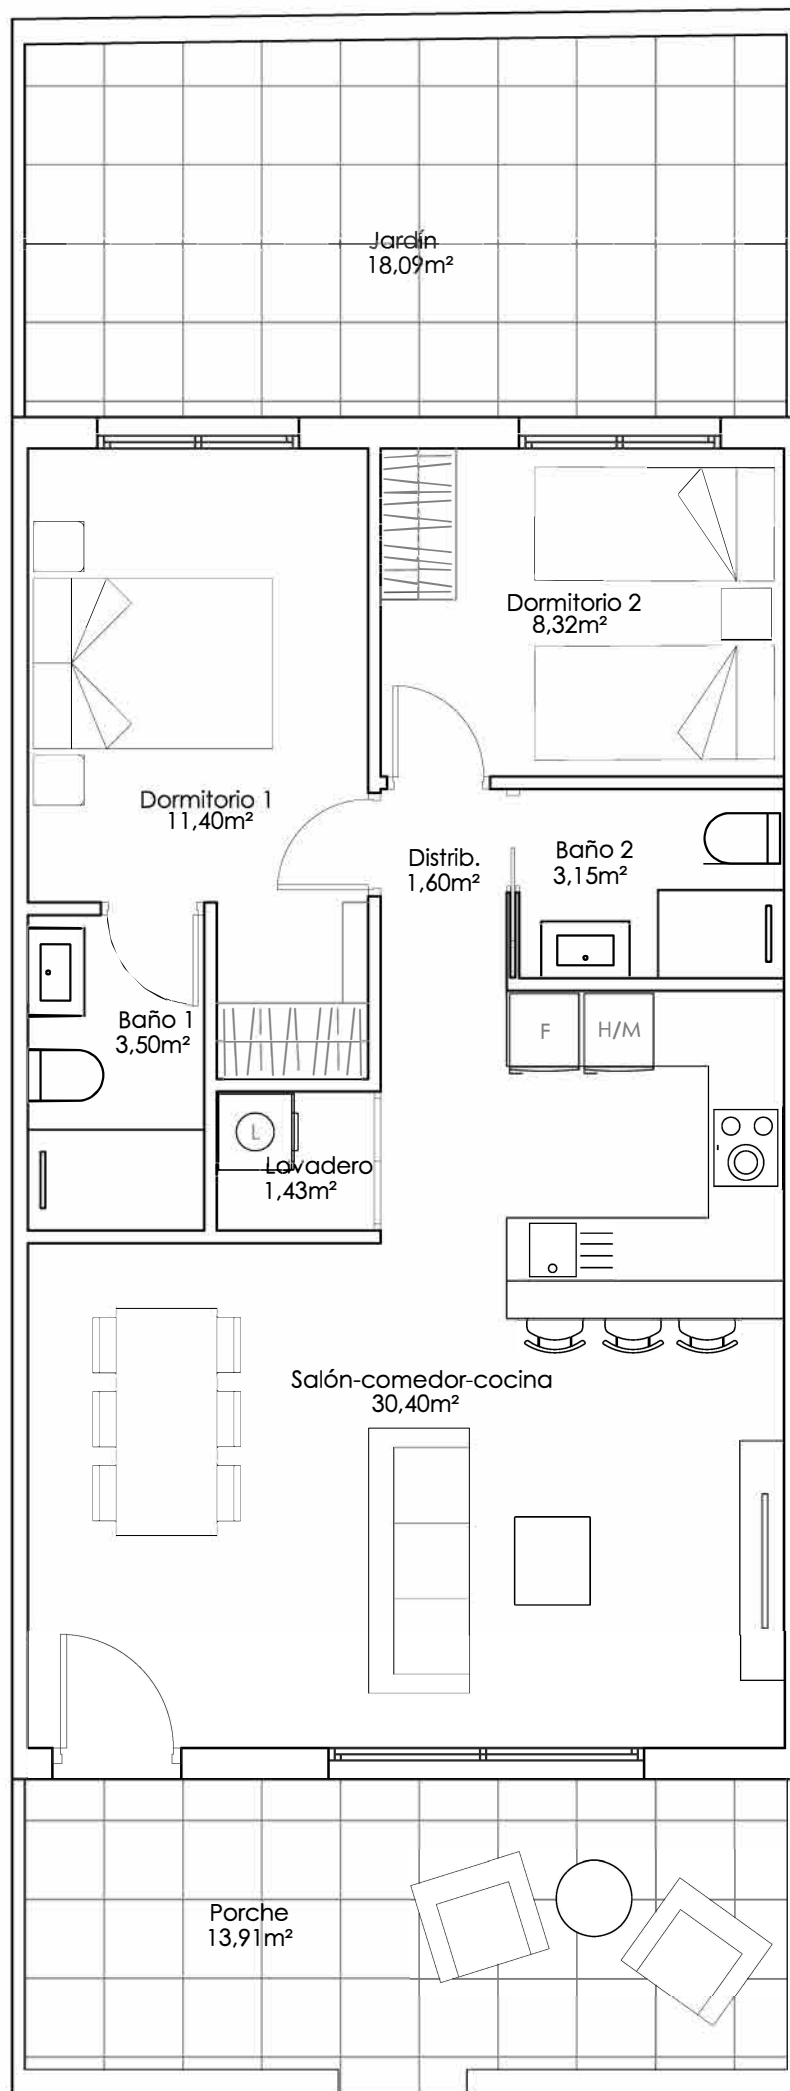

VIVIENDA 3 - Planta Baja

Superficies	Vivienda67,50 m2
	Porche14,43 m2
	Terraza42,56 m2
	Jardín10,95 m2
	Total_ 135,44 m2

El contenido de los planos tiene valor meramente informativo y no vinculante.

VIVIENDA 4 - Planta Baja

Superficies	Vivienda67,50 m ²
	Porche13,91 m ²
	Terraza17,22 m ²
	Total_ 98,63 m²

El contenido de los planos tiene valor meramente informativo y no vinculante.

VIVIENDA 5 - Planta Baja

Superficies	Vivienda67,50 m2
	Porche13,91 m2
	Terraza17,63 m2
	Total_ 99,04 m2

El contenido de los planos tiene valor meramente informativo y no vinculante.

VIVIENDA 6 - Planta Baja

Superficies	Vivienda67,50 m2
	Porche13,91 m2
	Terraza18,09 m2
	Total_ 99,50 m2

El contenido de los planos tiene valor meramente informativo y no vinculante.

VIVIENDA 7 - Planta Baja

Superficies	Vivienda67,50 m2
	Porche14,43 m2
	Terraza18,58 m2
	Total_ 100,51 m2

El contenido de los planos tiene valor meramente informativo y no vinculante.

VIVIENDA 8 - Planta Baja