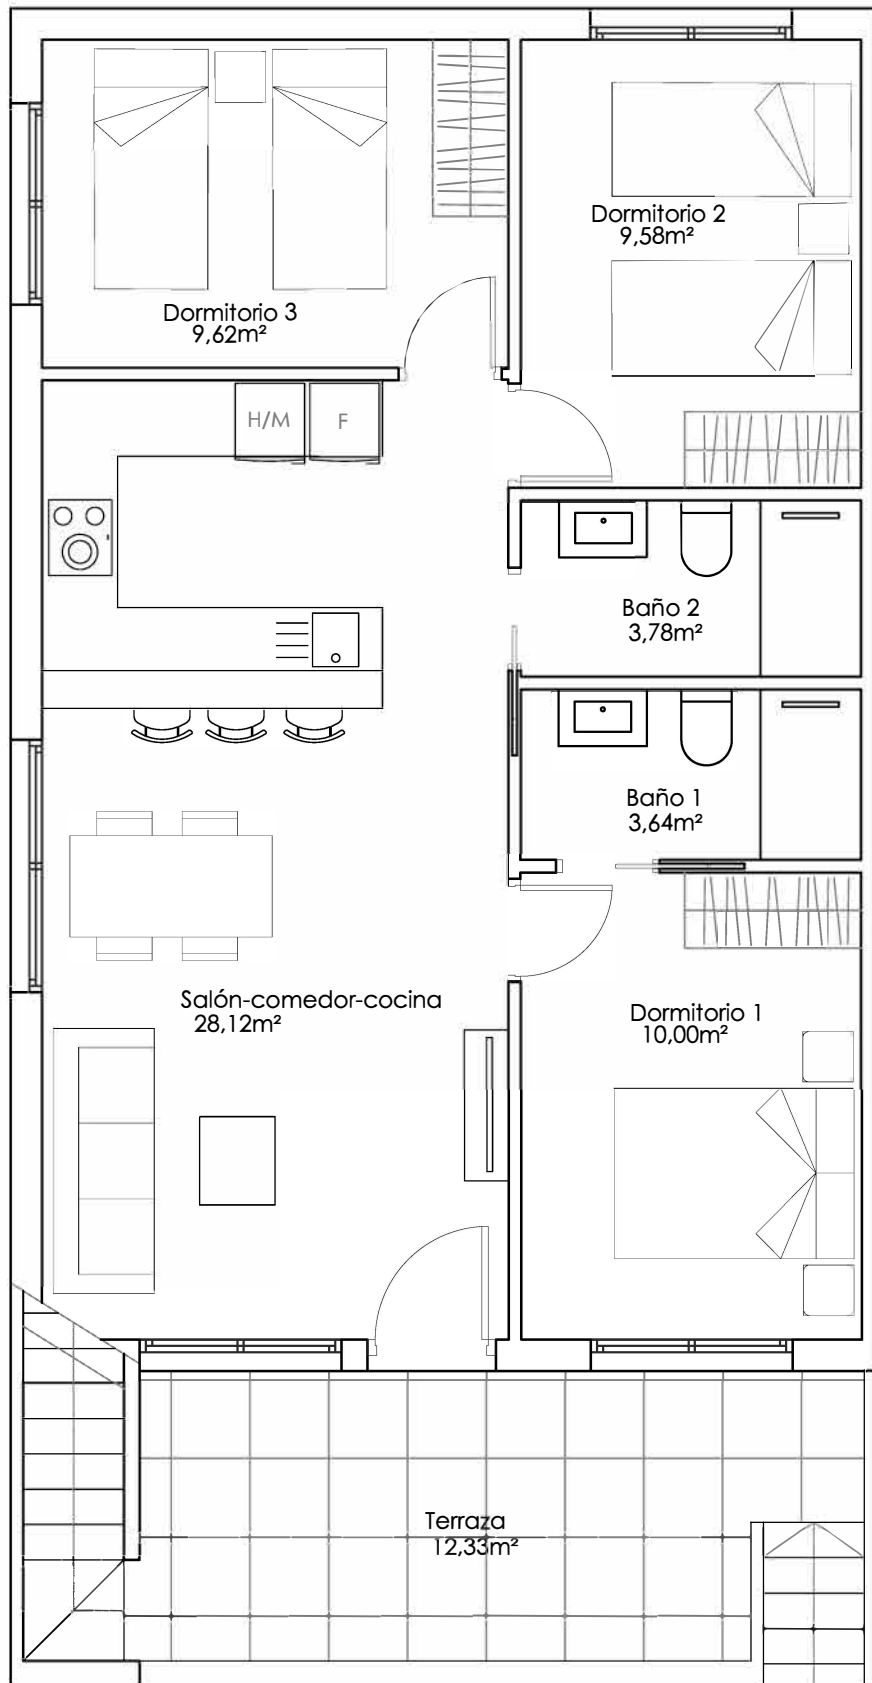

El contenido de los planos tiene valor meramente informativo y no vinculante.

VIVIENDA 6 - Planta Baja

Superficies	Vivienda67,50 m2
	Porche13,91 m2
	Terraza18,09 m2
	Total_ 99,50 m2

El contenido de los planos tiene valor meramente informativo y no vinculante.

VIVIENDA 7 - Planta Baja

Superficies	Vivienda67,50 m2
	Porche14,43 m2
	Terraza18,58 m2
	Total_ 100,51 m2

El contenido de los planos tiene valor meramente informativo y no vinculante.

VIVIENDA 8 - Planta Baja

Superficies	Vivienda68,85 m2
	Porche14,43m2
	Terraza36,08 m2
	Jardín29,35 m2
	Total_ 148,71 m2

Planta Vivienda

Planta Solárium

El contenido de los planos tiene valor meramente informativo y no vinculante.

VIVIENDA 9 - Planta Primera

Superficies	Vivienda74,25 m2
	Terraza12,33 m2
	Solárium67,40 m2
	Total_ 153,98 m2

Planta Vivienda

Planta Solárium

El contenido de los planos tiene valor meramente informativo y no vinculante.